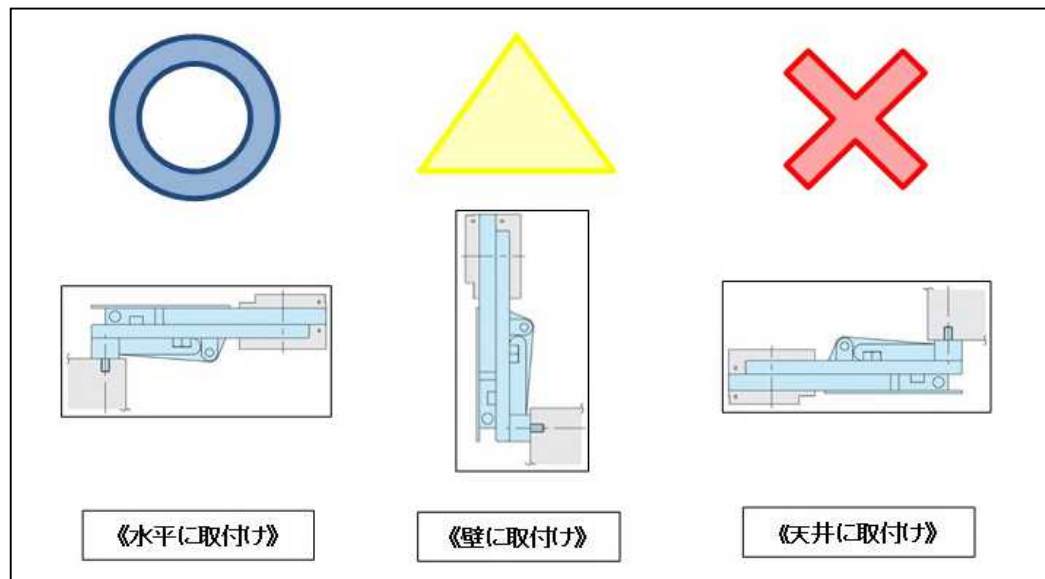

【SSR-TP3000 積載重量5kg】

ツールポケットは基本的に水平方向でご使用ください。

使用条件などによっては壁に取り付けて使用することも可能です、貸出品でのテスト検証にてご判断願います。

また、天井への取り付けは、着脱に支障をきたしますのでおやめください。

注意) 壁に取り付けてご使用いただく場合は、アームが下側に向く様な取付けはお止めください。