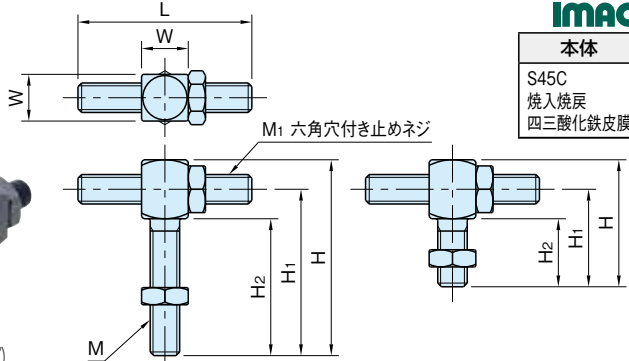

BJ211

ミニジャストストッパー

標準 **在庫品** **RHS**

IMAO

本体
S45C
焼入焼戻
四三酸化鉄皮膜

(スタンダードタイプ)

(ショートタイプ)

BJ211-*01** (スタンダードタイプ)

BJ211-*11** (ショートタイプ)

BJ211-*01** (スタンダードタイプ)

品番	M ₁	L	H	W	M	H ₁	H ₂	質量 (g)
BJ211-08001	M 8×1.25	40	56	13	M 8×1.25	48	40	60
BJ211-10001	M10×1.5	50	70	17	M10×1.5	60	50	120
BJ211-12001	M12×1.75	60	84	19	M12×1.75	72	60	190
BJ211-16001	M16×2	80	112	24	M16×2	96	80	410

BJ211-*11** (ショートタイプ)

品番	M ₁	L	H	W	M	H ₁	H ₂	質量 (g)
BJ211-08011	M 8×1.25	40	36	13	M 8×1.25	28	20	45
BJ211-10011	M10×1.5	50	45	17	M10×1.5	35	25	90
BJ211-12011	M12×1.75	60	54	19	M12×1.75	42	30	140
BJ211-16011	M16×2	80	72	24	M16×2	56	40	310