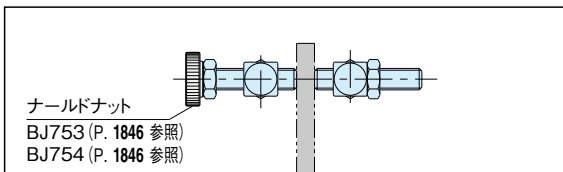

狭いスペースで使用できます。

補助クランプにもご利用になります。