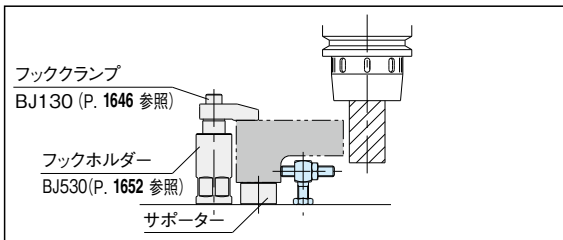

BJ211

ミニジャストストッパー

標準 **在庫品** **RHS**

IMAO

本体
S45C
焼入焼戻
四三酸化鉄皮膜

品番	M₁	L	H	W	M	H₁	H₂	質量 (g)
BJ211-08001	M 8×1.25	40	56	13	M 8×1.25	48	40	60
BJ211-10001	M10×1.5	50	70	17	M10×1.5	60	50	120
BJ211-12001	M12×1.75	60	84	19	M12×1.75	72	60	190
BJ211-16001	M16×2	80	112	24	M16×2	96	80	410

BJ211-***11 (ショートタイプ)

品番	M₁	L	H	W	M	H₁	H₂	質量 (g)
BJ211-08011	M 8×1.25	40	36	13	M 8×1.25	28	20	45
BJ211-10011	M10×1.5	50	45	17	M10×1.5	35	25	90
BJ211-12011	M12×1.75	60	54	19	M12×1.75	42	30	140
BJ211-16011	M16×2	80	72	24	M16×2	56	40	310

使用例・使用方法

狭いスペースで使用できます。

補助クランプにもご利用になります。