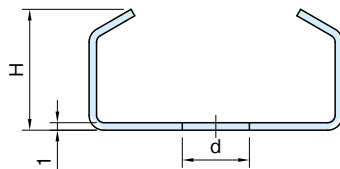

BK2-BPP1,DK2-DPP1,FK2-FPP1

プロテクションプレート

標準 在庫品

RHS

SUS

IMAO

NEW品番  
赤文字表記

本体
SUS316

品番	L	W	d	H	質量 (g)	適用するOKバイス
<b>BK2-BPP1</b>	24	34	9	16.2	12	BK2
<b>DK2-DPP1</b>	38	44	13	22.1	26	DK2 (ダブルタイプを除く)
<b>FK2-FPP1</b>	53.3	59.4	16.5	28	50	FK2 (ダブルタイプを除く)

特長

OKバイス側面のスプリングを切り粉等から保護します。

使用例・使用方法