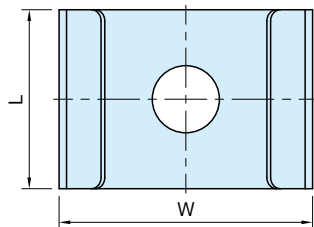

BK2-BPP1,DK2-DPP1,FK2-FPP1

プロテクションプレート

標準 在庫品

RHS

SUS

IMAO

NEW品番  
赤文字表記

本体
SUS316

品番	L	W	d	H	質量 (g)	適用するOKバイス
<b>BK2-BPP1</b>	24	34	9	16.2	12	BK2
<b>DK2-DPP1</b>	38	44	13	22.1	26	DK2 (ダブルタイプを除く)
<b>FK2-FPP1</b>	53.3	59.4	16.5	28	50	FK2 (ダブルタイプを除く)

特長

OKバイス側面のスプリングを切り粉等から保護します。

使用例・使用方法