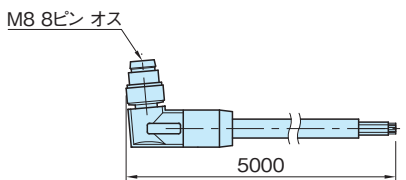

IMR-I/O-C

I/O ケーブル

標準 在庫品 **RHS**

IMPACT
ROBOTICS

NEW

IMR-I/O-C-0.2

IMR-I/O-C-0.2

IMR-I/O-C-5

IMR-I/O-C-5

品番	質量 (g)
IMR-I/O-C-0.2	20
IMR-I/O-C-5	170

コネクタハウジング	ケーブル被覆
ポリプロピレン	ポリウレタン

特長

ニューマジックとロボットの通信接続に使用します。

注意事項

ロボットの稼働時、I/Oケーブルの引っかかり、引っ張りがないようにしてください。接触不良、断線、接続部が破損する場合があります。

関連製品ページ

- ・ [IMR-PQ90](#) [IMR-PQ9020](#) ニューマジック 90タイプ、ニューマジック 9020タイプ (P. [IMR-PQ180](#) 参照)
- ・ [IMR-PQ180](#) ニューマジック 180タイプ (P. [IMR-PQ180](#) 参照)

技術データ

ケーブルの最小曲げ半径

- ・ 固定 :25.5mm
- ・ 可動 :51mm