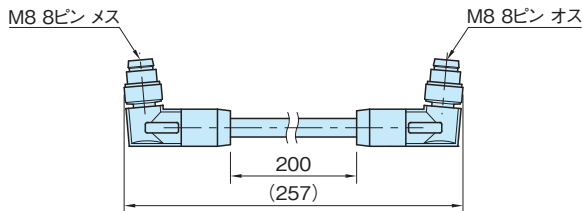

IMR-I/O-C

I/O ケーブル

標準 在庫品 **RHS**

IMPACT
ROBOTICS

NEW

IMR-I/O-C-0.2

IMR-I/O-C-0.2

IMR-I/O-C-5

IMR-I/O-C-5

品番	質量 (g)
IMR-I/O-C-0.2	20
IMR-I/O-C-5	170

コネクタハウジング	ケーブル被覆
ポリプロピレン	ポリウレタン

特長

ニューマジックとロボットの通信接続に使用します。

注意事項

ロボットの稼働時、I/Oケーブルの引っかかり、引っ張りがないようにしてください。接触不良、断線、接続部が破損する場合があります。

関連製品ページ

- ・ [IMR-PQ90](#) [IMR-PQ9020](#) ニューマジック 90タイプ、ニューマジック 9020タイプ (P. [IMR-PQ180](#) 参照)
- ・ [IMR-PQ180](#) ニューマジック 180タイプ (P. [IMR-PQ180](#) 参照)

技術データ

ケーブルの最小曲げ半径

- ・ 固定 :25.5mm
- ・ 可動 :51mm