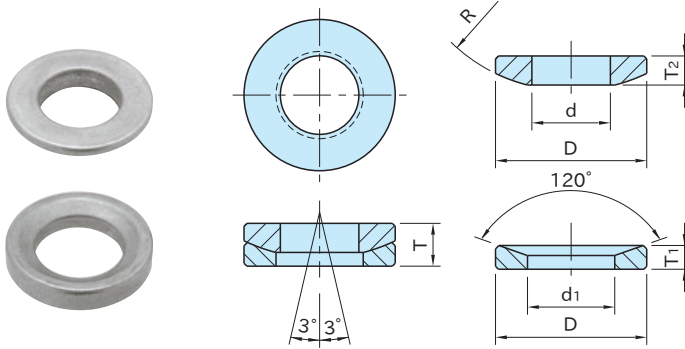

## 球面垫圈

RHS SUS

IMAO

本体
SUS303

型 号	d	d <sub>1</sub>	D	T	T <sub>1</sub>	T <sub>2</sub>	R	质量 (g)
BJ742-06201-SUS	6.4	7.1	12	4	2.8	2.3	R 9	2.2
BJ742-08201-SUS	8.4	9.6	17	5	3.5	3.2	R12	6
BJ742-10201-SUS	10.5	12	21	6.3	4.2	4	R15	11.7
BJ742-12201-SUS	13	14.2	24	8	5	4.6	R17	17.3
BJ742-16201-SUS	17	19	30	9.3	6.2	5.3	R22	30.7