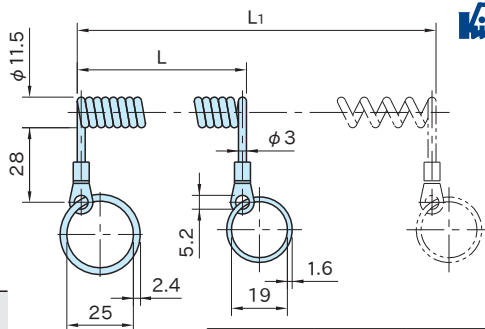

SCWR

螺旋钢丝绳

★One Point

用于防止球形锁紧销的丢失

型 号	L	L ₁	质量 (g)
SCWR100	100	500	13
SCWR200	200	1000	23

钢丝	绳头	扣环
聚氨酯	铜合金 镀锌	钢铁 镀铬