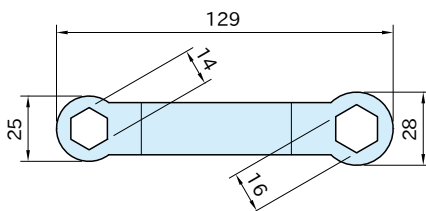

TWDXN-W

TWDXN用扳手

型 号	质量 (g)
TWDXN-W1416	28

本体
钢铁 镀锌

使用示例及使用方法

是用于拧入 **TWDXN** **TWDXN-L** 的工具。