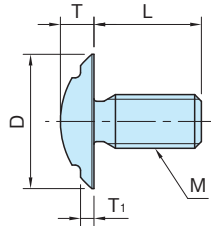

HD-BHS

ボールヘッドスクリュー HD(ハイジエニックデザイン)仕様

標準 在庫品 R_{0.05} SUS ハイジエニック SUS

NEW

本体
SUS316L 研磨仕上

品番	M	L	D	T	T ₁	W	質量 (g)	価格
HD-BHS03× 8	M3×0.5	8	8	2	0.6	5	1	1,050
HD-BHS03×10		10						
HD-BHS04× 6	M4×0.7	6	11	3	1	6	2	1,050
HD-BHS04× 8		8						1,080
HD-BHS04×10		10						1,080
HD-BHS05×10	M5×0.8	10	14	4	1	8	4	1,200
HD-BHS05×12		12						1,200
HD-BHS05×16		16						1,200
HD-BHS06×10	M6×1	10	17	5	1.5	10	6	1,250
HD-BHS06×12		12						1,250
HD-BHS06×16		16						1,300
HD-BHS06×20		20						1,300
HD-BHS08×12	M8×1.25	12	20	5	1.5	13	11	1,350
HD-BHS08×16		16						1,350
HD-BHS08×20		20						1,400
HD-BHS08×25		25						1,400

特長

切り欠きやくぼみ等が無い滑らかな表面なため、汚れがつきにくく、清掃しやすいハイジエニック製品です。汚れや洗浄液が残りにくいいため洗浄が容易となりコスト削減に繋がります。(P. 78 参照)

注意事項

HD-SW シールワッシャーとの併用はできません。