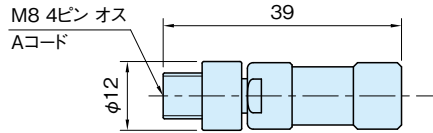

# SNDEP-BUS-TA バスターミネーター

標準 **在庫品** **RS**

品番	質量 (g)
SNDEP-BUS-TA	9

ハウジング	コネクターブッシュ
ポリブチレンテレフタレート	黄銅(カドミウム低減材) ニッケルメッキ