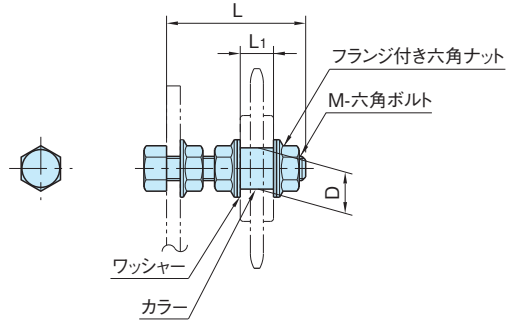

TC-IB

アイドラー ボルト セット

標準 在庫品 **RHS** SUS

IMAO

ボルト・ナット・ワッシャー	カラー
SUS304	SUS303

品番	M	L	D	L ₁	質量 (g)	適用タイナー (P. 994、996 参照)
TC-IB08045A	M 8	45	15	11	49	TC-RE10 TC-PX10
TC-IB08045B			12	10	43	
TC-IB08045C			10	8	40	
TC-IB08045			—	—	38	
TC-IB10055A	M10	55	15	11	73	TC-RE20 TC-PX20 TC-RE30 TC-PX30
TC-IB10055B			12	10	67	
TC-IB10055			—	—	64	
TC-IB10070A			70	15	11	
TC-IB10070B	12	10		75		
TC-IB10070	—	—		72		
TC-IB12100A	M12	100	15	11	140	TC-RE40
TC-IB12100			—	—	134	

品番	適用スプロケットアイドラー
TC-IB08045A	SIS320, SIS320UU, SIS320-SUS
TC-IB08045B	SIS318
TC-IB08045C	SIS316
TC-IB08045	—
TC-IB10055A	SIS320, SIS320UU, SIS320-SUS, SIS417, SIS417UU, SIS417-SUS, SIS516, SIS516UU, SIS516-SUS, SIS614, SIS614UU, SIS614-SUS, BIS320
TC-IB10055B	SIS318, SIS415, SIS514, SIS612
TC-IB10055	SIS316, SIS412, SIS512, SIS610
TC-IB10070A	SIS320, SIS320UU, SIS320-SUS, SIS417, SIS417UU, SIS417-SUS, SIS516, SIS516UU, SIS516-SUS, SIS614, SIS614UU, SIS614-SUS, BIS320
TC-IB10070B	SIS318, SIS415, SIS514, SIS612
TC-IB10070	SIS316, SIS412, SIS512, SIS610
TC-IB12100A	SIS516, SIS516UU, SIS516-SUS, SIS614, SIS614UU, SIS614-SUS, SIS809
TC-IB12100	SIS514, SIS612